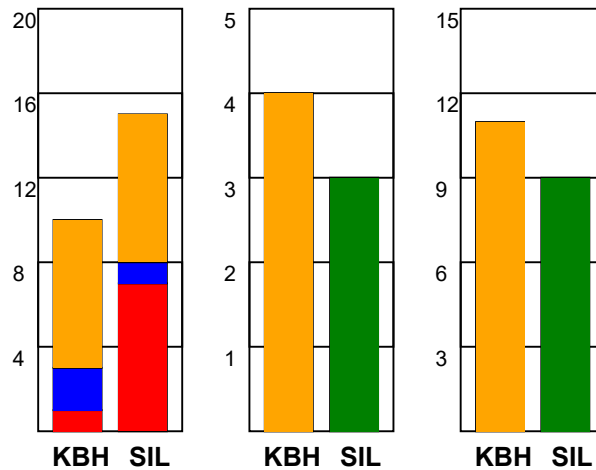

KAMPRAPPORT

København Håndbold - Silkeborg-Voel KFUM 26 - 21 (14 - 9)

537857 / 8-9-2017 / Frederiksberg Opvisning / HTH GO Ligaen Damer

Fordeling af mål og skud:

Gbr=Gennembrud. 1.f=Kontra første bølge. 2.f=Kontra anden bølge

Angrebet sluttede med:

Tekn. Fejl

2 min

Assist

Skuddene endte med:

Målforskel i løbet af kampen: