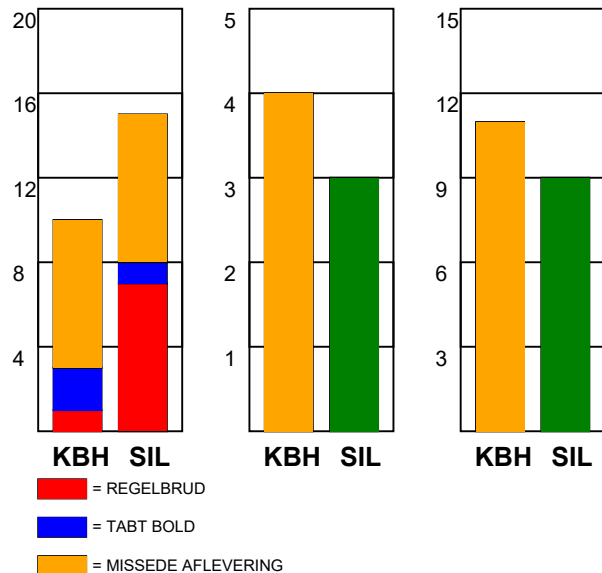

KAMPRAPPORT

København Håndbold - Silkeborg-Voel KFUM 26 - 21 (14 - 9)

537857 / 8-9-2017 / Frederiksberg Opvisning / HTH GO Ligaen Damer

Fordeling af mål og skud:

● = MÅL ● = SKUD BRÆNDT

Gbr=Gennembrud. 1.f=Kontra første bølge. 2.f=Kontra anden bølge

Angrebet sluttede med:

Tekn. Fejl

2 min

Assist

Skuddene endte med:

Målforskel i løbet af kampen: