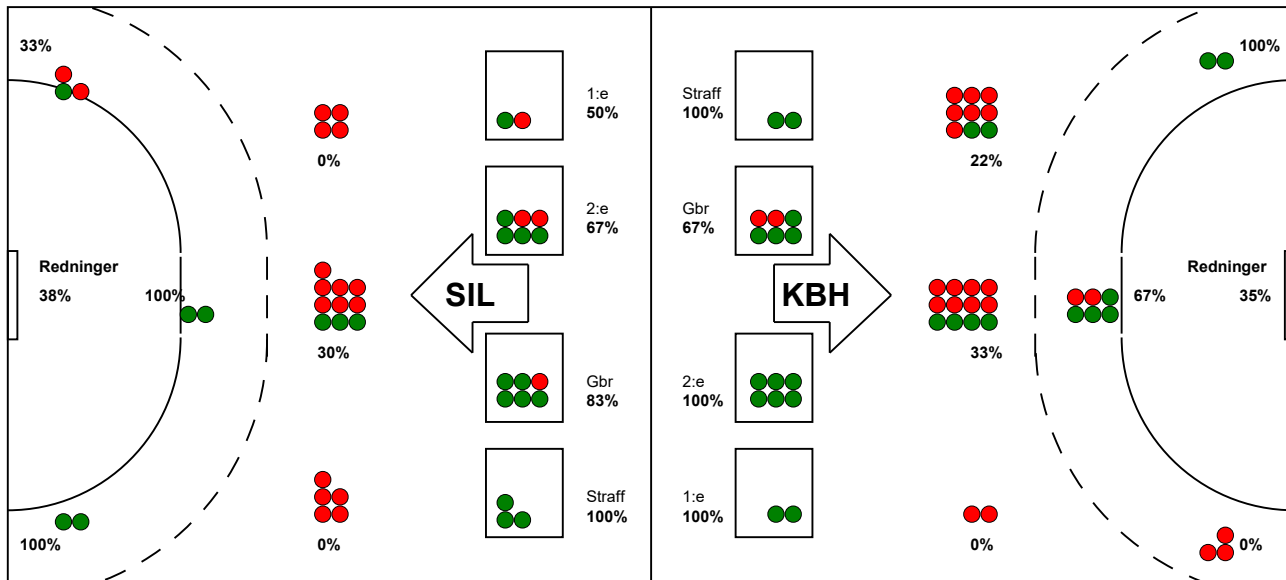

KAMPRAPPORT

København Håndbold - Silkeborg-Voel KFUM 26 - 21 (14 - 9)

537857 / 8-9-2017 / Frederiksberg Opvisning / HTH GO Ligaen Damer

Fordeling af mål og skud:

● = MÅL ● = SKUD BRÆNDT

Gbr=Gennembrud. 1.f=Kontra første bølge. 2.f=Kontra anden bølge

Angrebet sluttede med:

Tekn. Fejl

2 min

Assist

Skuddene endte med:

Målforskel i løbet af kampen: