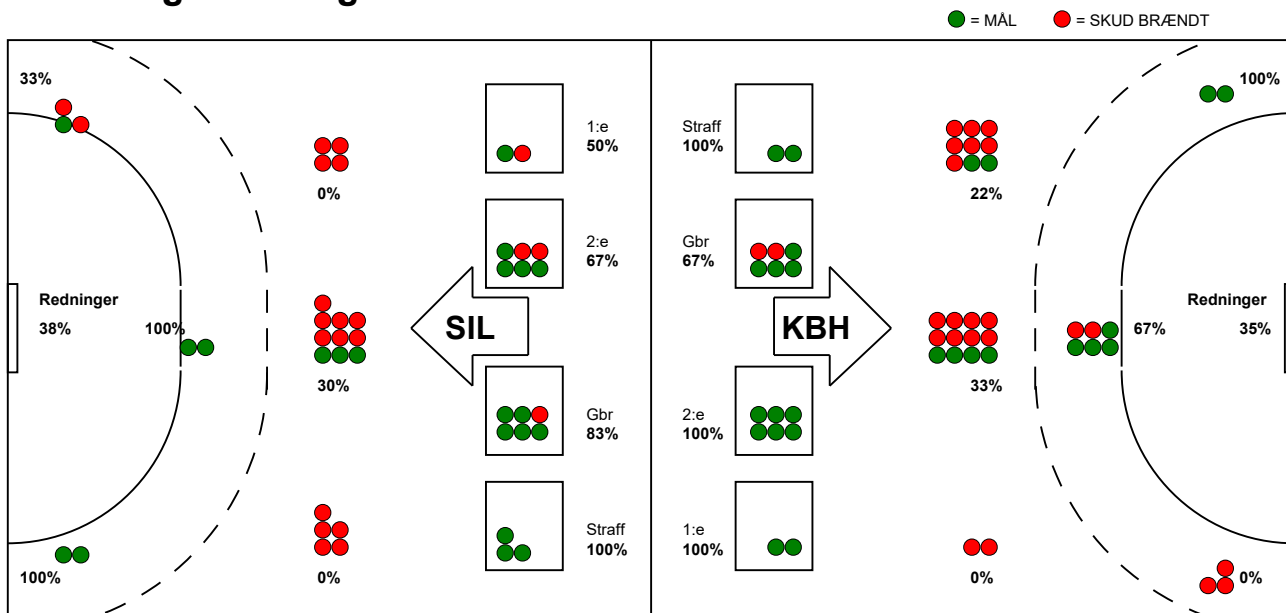

KAMPRAPPORT

København Håndbold - Silkeborg-Voel KFUM 26 - 21 (14 - 9)

537857 / 8-9-2017 / Frederiksberg Opvisning / HTH GO Ligaen Damer

Fordeling af mål og skud:

Gbr=Gennembrud. 1.f=Kontra første bølge. 2.f=Kontra anden bølge

Angrebet sluttede med:

Tekn. Fejl

2 min

Assist

Skuddene endte med:

Målforskel i løbet af kampen: