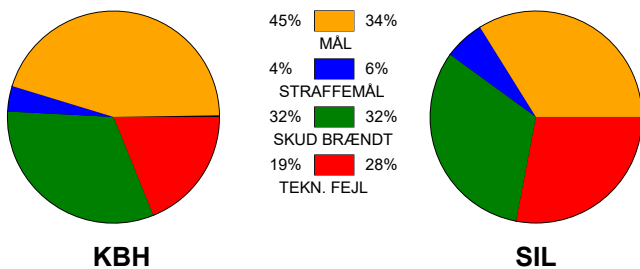

Angrebet sluttede med: