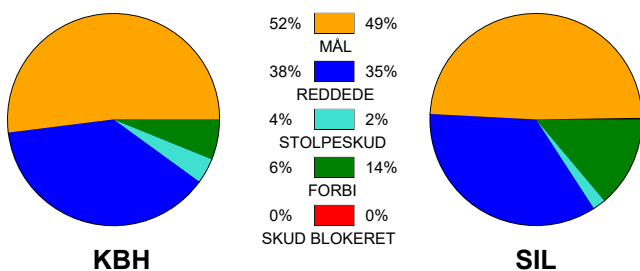

Skuddene endte med: