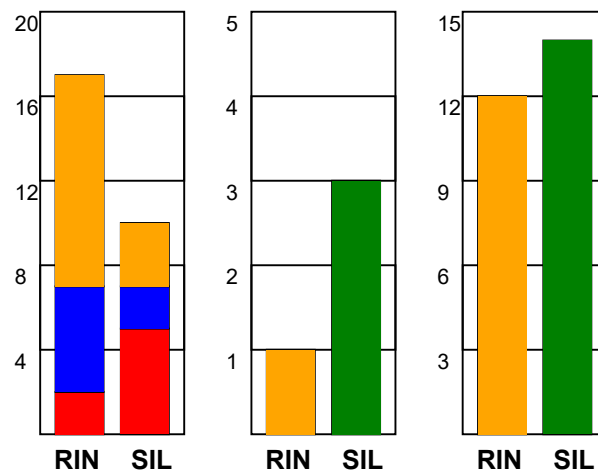

Tekn. Fejl

2 min

Assist