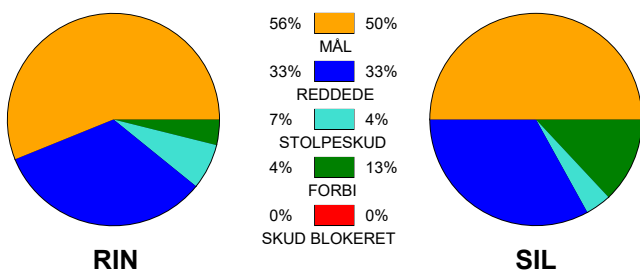

Skuddene endte med: