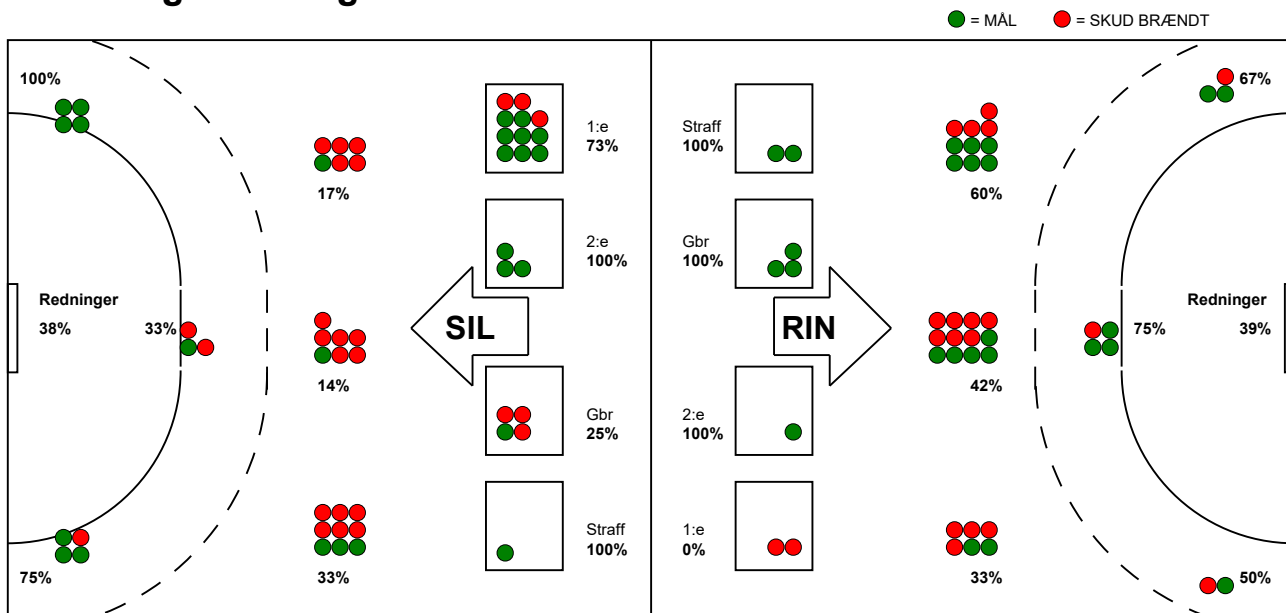

## Ringkøbing Håndbold - Silkeborg-Voel KFUM 25 - 26 (13 - 16)

537914 / 15-11-2017 / Green Sports Arena - Hal 1 / HTH GO Ligaen Damer

### Fordeling af mål og skud:

Gbr=Gennembrud. 1.f=Kontra første bølge. 2.f=Kontra anden bølge