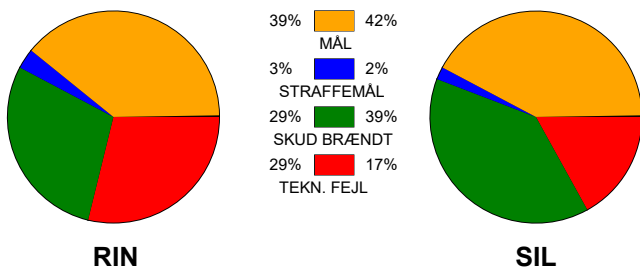

Angrebet sluttede med: