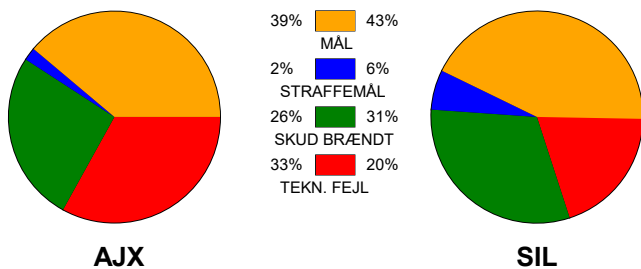

KAMPRAPPORT

Ajax København - Silkeborg-Voel KFUM 20 - 24 (8 - 15)

537926 / 13-1-2018 / Bavnehøj Arena / HTH GO Ligaen Damer

Fordeling af mål og skud:

● = MÅL ● = SKUD BRÆNDT

Gbr=Gennembrud. 1.f=Kontra første bølge. 2.f=Kontra anden bølge

Angrebet sluttede med:

Tekn. Fejl

2 min

Assist

■ = REGELBRUD
■ = TABT BOLD
■ = MISSEDE AFLEVERING

Skuddene endte med:

Målforskel i løbet af kampen: