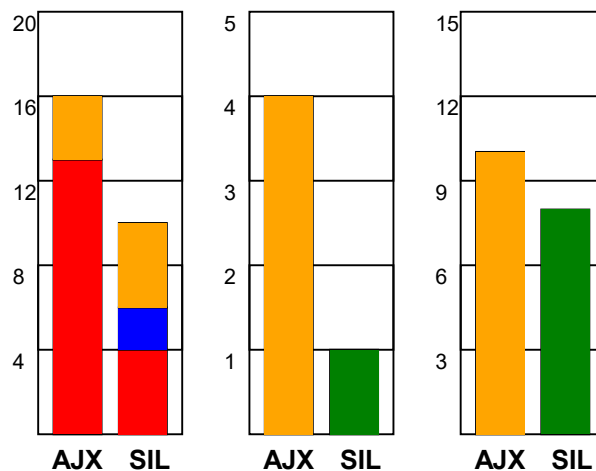

KAMPRAPPORT

Ajax København - Silkeborg-Voel KFUM 20 - 24 (8 - 15)

537926 / 13-1-2018 / Bavnehøj Arena / HTH GO Ligaen Damer

Fordeling af mål og skud:

● = MÅL ● = SKUD BRÆNDT

Gbr=Gennembrud. 1.f=Kontra første bølge. 2.f=Kontra anden bølge

Angrebet sluttede med:

Tekn. Fejl

2 min

Assist

■ = REGELBRUD
■ = TABT BOLD
■ = MISSEDE AFLEVERING

Skuddene endte med:

Målforskel i løbet af kampen: