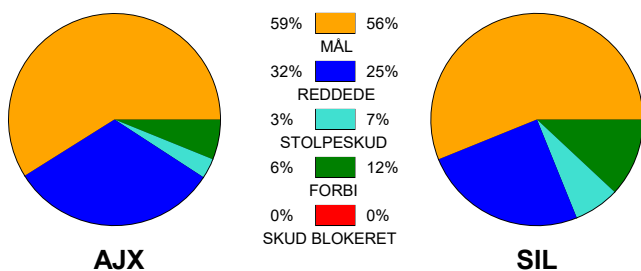

KAMPRAPPORT

Ajax København - Silkeborg-Voel KFUM 20 - 24 (8 - 15)

537926 / 13-1-2018 / Bavnehøj Arena / HTH GO Ligaen Damer

Fordeling af mål og skud:

● = MÅL ● = SKUD BRÆNDT

Gbr=Gennembrud. 1.f=Kontra første bølge. 2.f=Kontra anden bølge

Angrebet sluttede med:

Tekn. Fejl

2 min

Assist

■ = REGELBRUD
■ = TABT BOLD
■ = MISSEDE AFLEVERING

Skuddene endte med:

Målforskel i løbet af kampen: