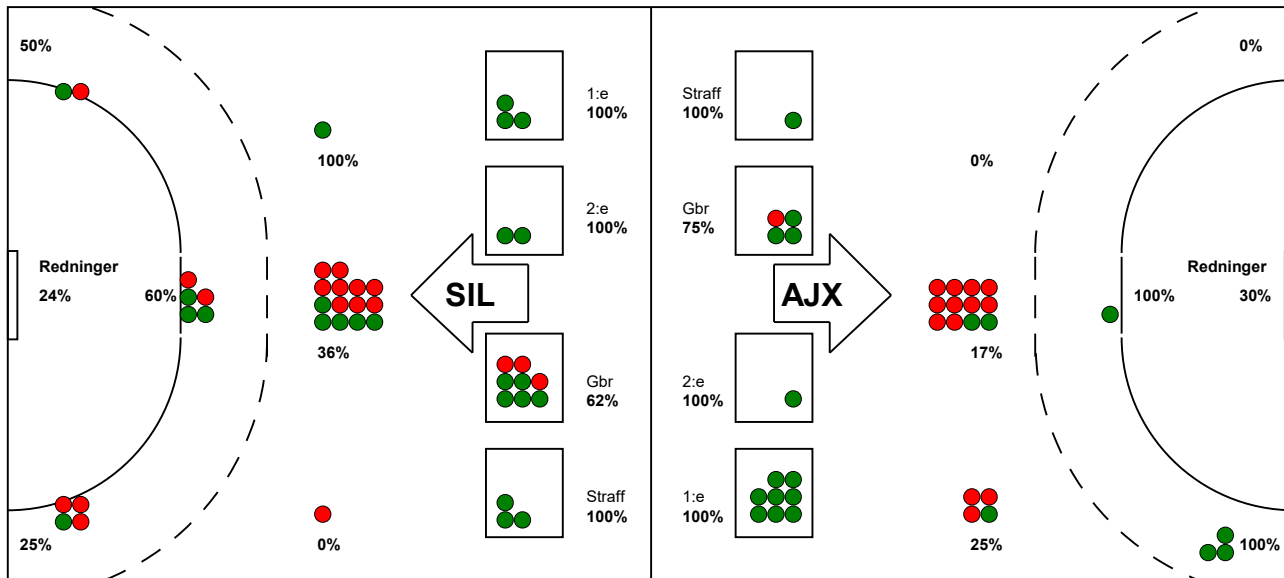

KAMPRAPPORT

Ajax København - Silkeborg-Voel KFUM 20 - 24 (8 - 15)

537926 / 13-1-2018 / Bavnehøj Arena / HTH GO Ligaen Damer

Fordeling af mål og skud:

● = MÅL ● = SKUD BRÆNDT

Gbr=Gennembrud. 1.f=Kontra første bølge. 2.f=Kontra anden bølge

Angrebet sluttede med:

Tekn. Fejl

2 min

Assist

■ = REGELBRUD
■ = TABT BOLD
■ = MISSEDE AFLEVERING

Skuddene endte med:

Målforskel i løbet af kampen: