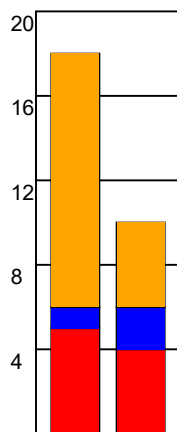

KAMPRAPPORT

København Håndbold - Odense Håndbold 24 - 33 (12 - 17)

111286 / 9-5-2025 / Frederiksberg Opvisning / Slutspil Kvinder

Fordeling af mål og skud:

Gbr=Gennembrud. 1.f=Kontra første bølge. 2.f=Kontra anden bølge

Angrebet sluttede med:

Skuddene endte med:

Tekn. Fejl

2 min

Assist

Målforskel i løbet af kampen: