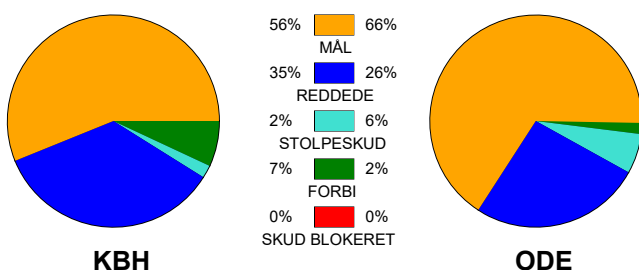

Skuddene endte med: