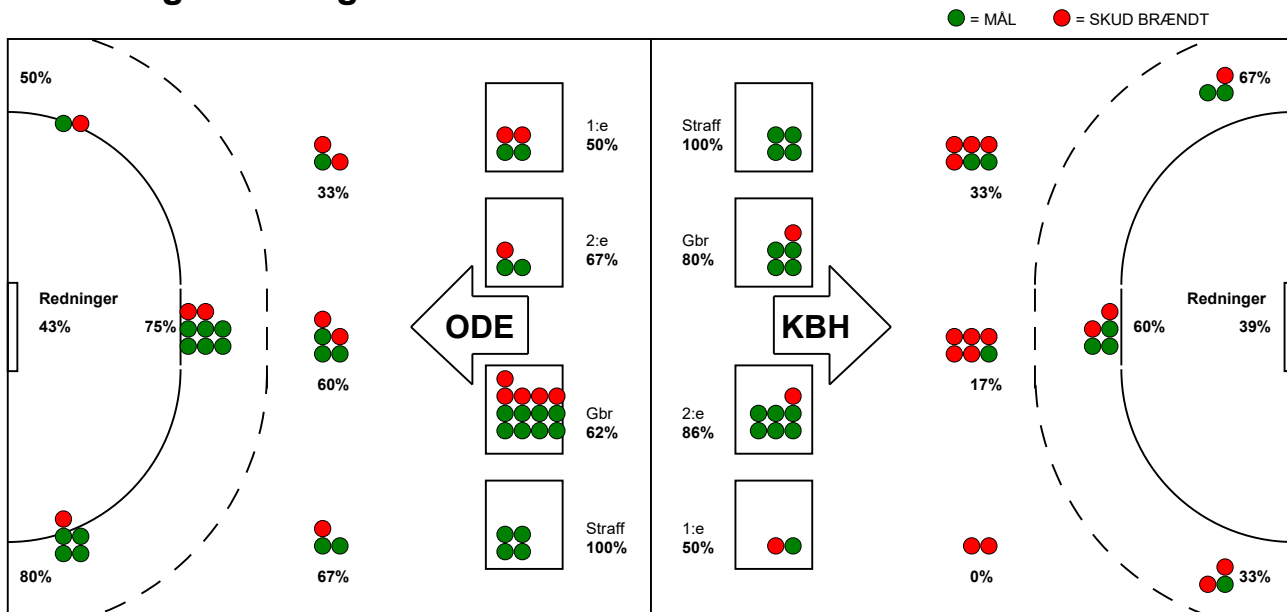

KAMPRAPPORT

København Håndbold - Odense Håndbold 24 - 33 (12 - 17)

111286 / 9-5-2025 / Frederiksberg Opvisning / Slutspil Kvinder

Fordeling af mål og skud:

Gbr=Gennembrud. 1.f=Kontra første bølge. 2.f=Kontra anden bølge

Angrebet sluttede med:

Skuddene endte med:

Tekn. Fejl

2 min

Assist

Målforskel i løbet af kampen: