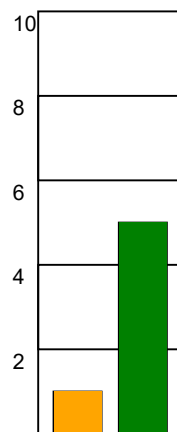

KAMPRAPPORT

København Håndbold - Odense Håndbold 24 - 33 (12 - 17)

111286 / 9-5-2025 / Frederiksberg Opvisning / Slutspil Kvinder

Fordeling af mål og skud:

Gbr=Gennembrud. 1.f=Kontra første bølge. 2.f=Kontra anden bølge

Angrebet sluttede med:

Skuddene endte med:

Tekn. Fejl

2 min

Assist

Målforskel i løbet af kampen: