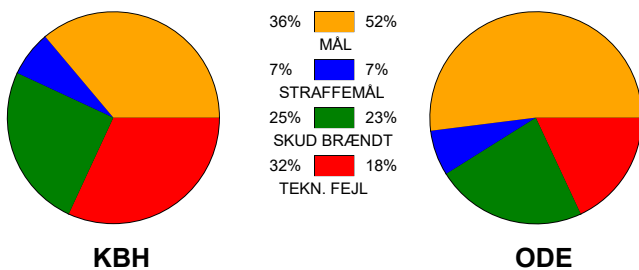

Angrebet sluttede med: