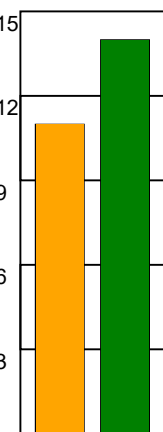

KAMPRAPPORT

København Håndbold - Odense Håndbold 24 - 33 (12 - 17)

111286 / 9-5-2025 / Frederiksberg Opvisning / Slutspil Kvinder

Fordeling af mål og skud:

Gbr=Gennembrud. 1.f=Kontra første bølge. 2.f=Kontra anden bølge

Angrebet sluttede med:

Skuddene endte med:

Tekn. Fejl

2 min

Assist

Målforskel i løbet af kampen: