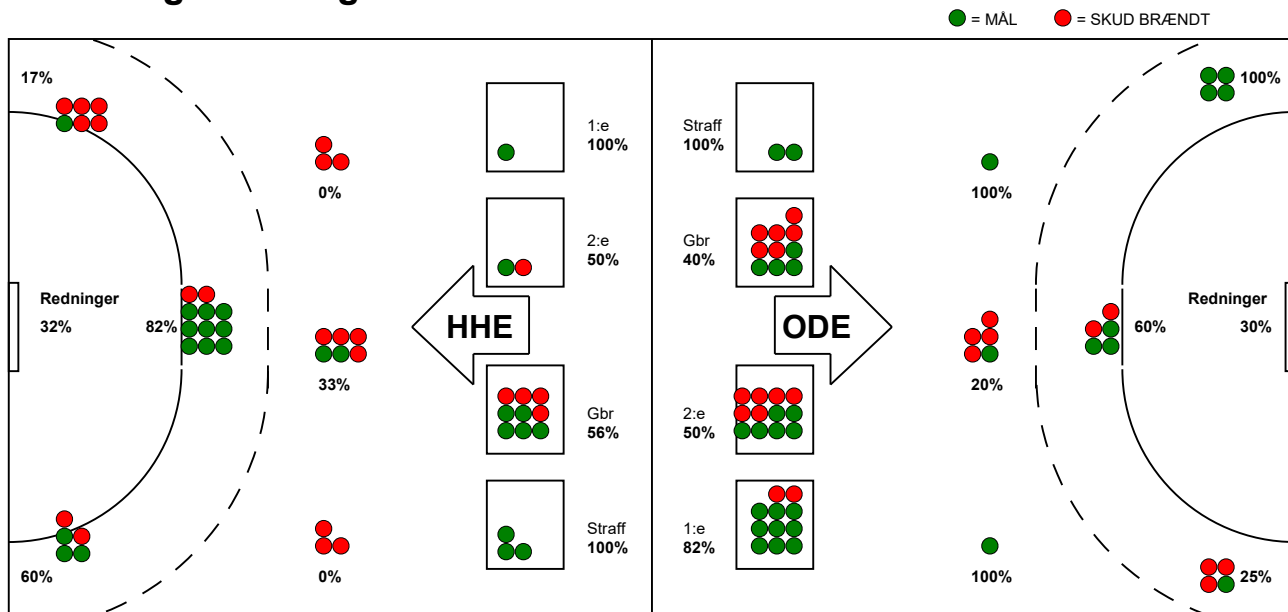

KAMPRAPPORT

Odense Håndbold - Horsens Håndbold Elite 32 - 25 (20 - 15)

111287 / 12-5-2025 / Sydbank Arena / Slutspil Kvinder

Fordeling af mål og skud:

Gbr=Gennembrud. 1.f=Kontra første bølge. 2.f=Kontra anden bølge

Angrebet sluttede med:

Tekn. Fejl

2 min

Assist

■ = REGELBRUD
■ = TABT BOLD
■ = FEJLAFLEVERING

Målforskel i løbet af kampen: