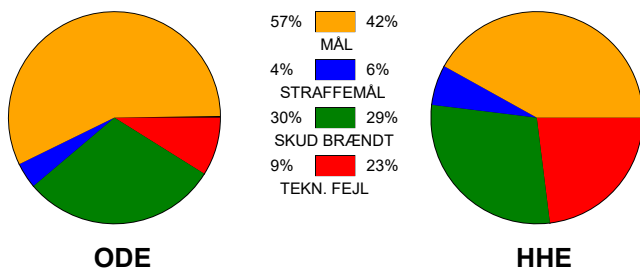

Angrebet sluttede med: