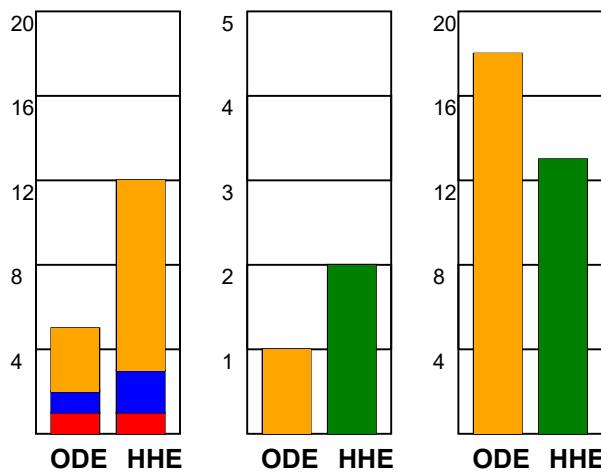

KAMPRAPPORT

Odense Håndbold - Horsens Håndbold Elite 32 - 25 (20 - 15)

111287 / 12-5-2025 / Sydbank Arena / Slutspil Kvinder

Fordeling af mål og skud:

Gbr=Gennembrud. 1.f=Kontra første bølge. 2.f=Kontra anden bølge

Angrebet sluttede med:

Tekn. Fejl

2 min

Assist

■ = REGELBRUD
■ = TABT BOLD
■ = FEJLAFLEVERING

Målforskel i løbet af kampen: