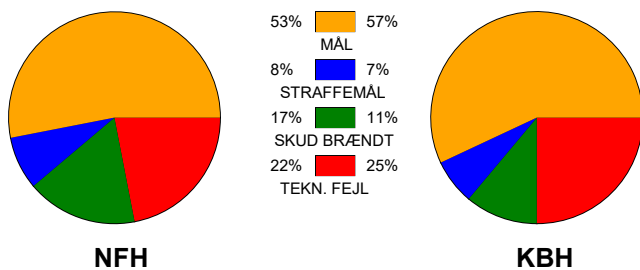

Angrebet sluttede med: