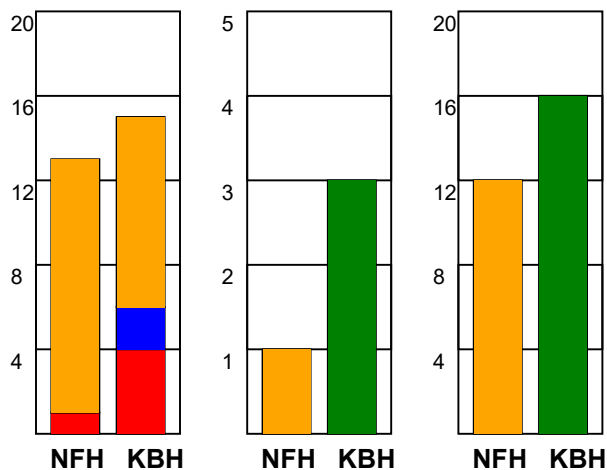

KAMPRAPPORT

Nykøbing F. Håndbold - København Håndbold 37 - 38 (16 - 19)

111288 / 12-5-2025 / SPAR NORD Boxen / Slutspil Kvinder

Fordeling af mål og skud:

Gbr=Gennembrud. 1.f=Kontra første bølge. 2.f=Kontra anden bølge

Angrebet sluttede med:

Skuddene endte med:

Tekn. Fejl

2 min

Assist

Målforskel i løbet af kampen: