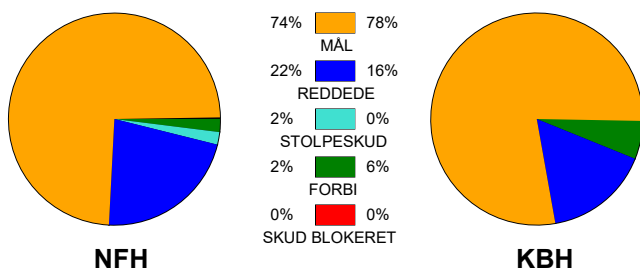

Skuddene endte med: