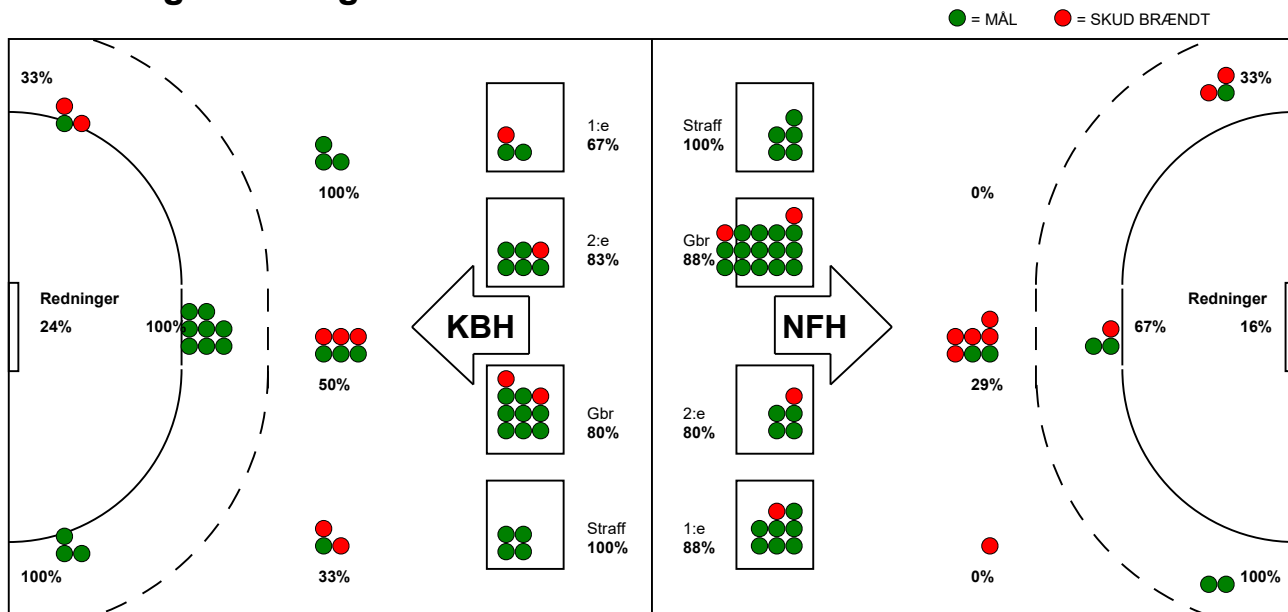

KAMPRAPPORT

Nykøbing F. Håndbold - København Håndbold 37 - 38 (16 - 19)

111288 / 12-5-2025 / SPAR NORD Boxen / Slutspil Kvinder

Fordeling af mål og skud:

Gbr=Gennembrud. 1.f=Kontra første bølge. 2.f=Kontra anden bølge

Angrebet sluttede med:

Skuddene endte med:

Tekn. Fejl

2 min

Assist

Målforskel i løbet af kampen: