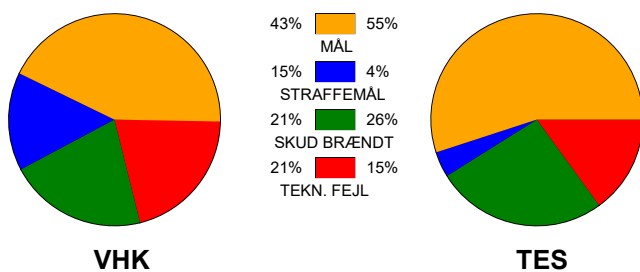

Angrebet sluttede med: