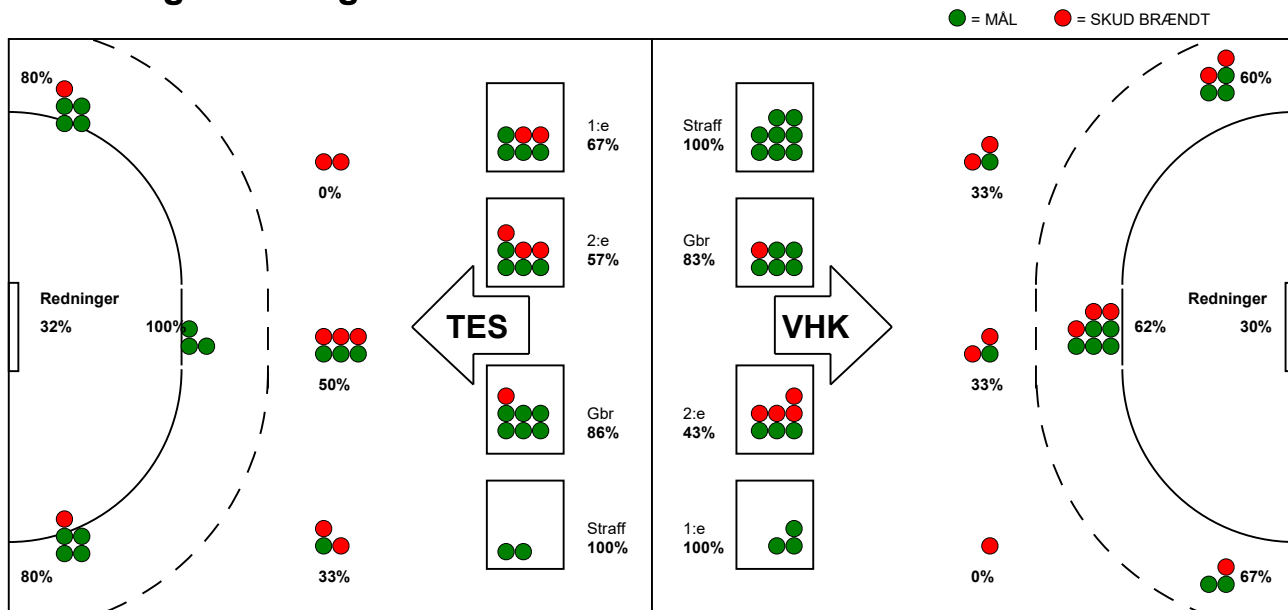

KAMPRAPPORT

Viborg HK - Team Esbjerg 31 - 31 (15 - 20)

111298 / 10-5-2025 / BIOCIRC Arena 1, Viborg / Slutspil Kvinder

Fordeling af mål og skud:

Gbr=Gennembrud. 1.f=Kontra første bølge. 2.f=Kontra anden bølge

Angrebet sluttede med:

Skuddene endte med:

Tekn. Fejl

2 min

Assist

■ = REGELBRUD
■ = TABT BOLD
■ = FEJLAFLEVERING

Målforskel i løbet af kampen: