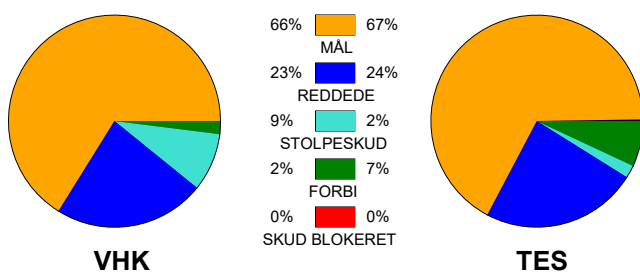

Skuddene endte med: