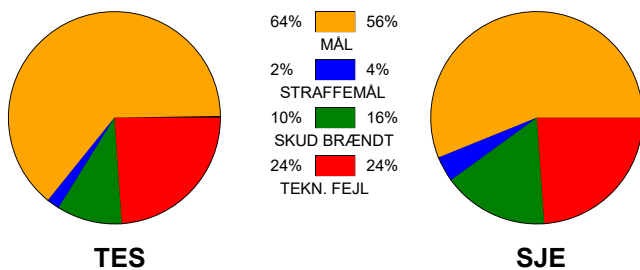

Angrebet sluttede med: