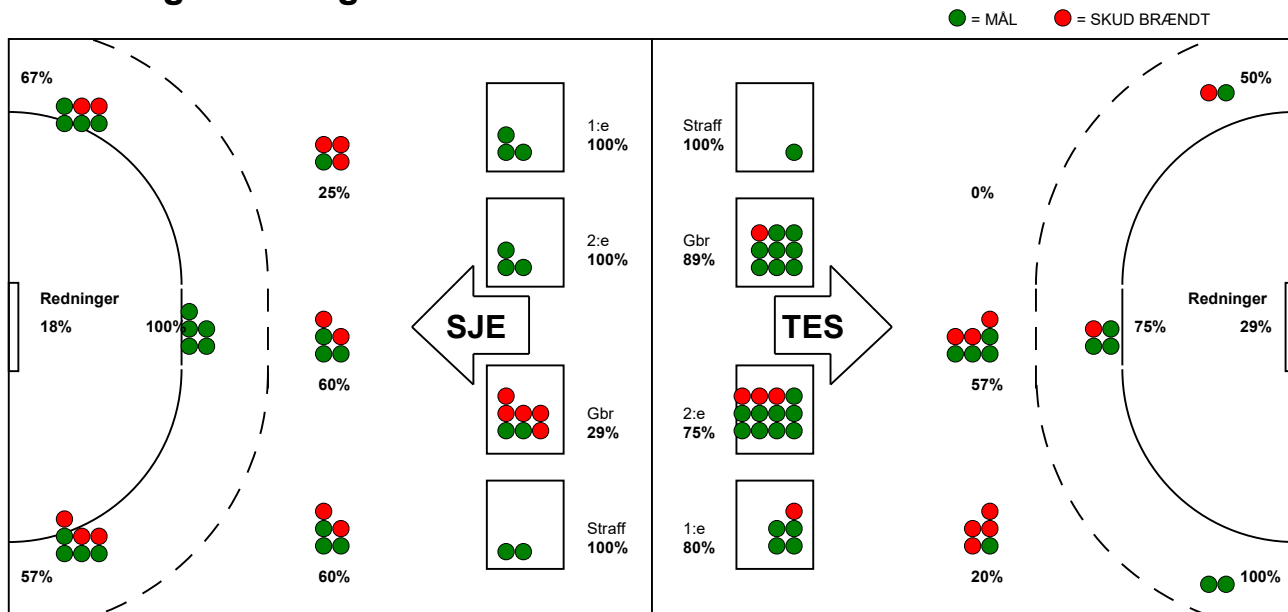

KAMPRAPPORT

Team Esbjerg - Sønderjyske Kvindehåndbold 33 - 30 (17 - 14)

111299 / 13-5-2025 / Blue Water Dokken / Slutspil Kvinder

Fordeling af mål og skud:

Gbr=Gennembrud. 1.f=Kontra første bølge. 2.f=Kontra anden bølge

Angrebet sluttede med:

Tekn. Fejl

2 min

Assist

■ = REGELBRUD
■ = TABT BOLD
■ = FEJLAFLEVERING

Skuddene endte med:

Målforskel i løbet af kampen: