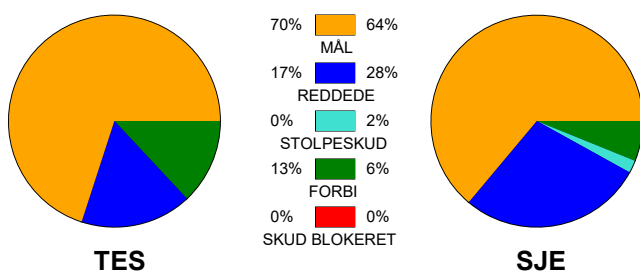

KAMPRAPPORT

Team Esbjerg - Sønderjyske Kvindehåndbold 33 - 30 (17 - 14)

111299 / 13-5-2025 / Blue Water Dokken / Slutspil Kvinder

Fordeling af mål og skud:

Gbr=Gennembrud. 1.f=Kontra første bølge. 2.f=Kontra anden bølge

Angrebet sluttede med:

Tekn. Fejl

2 min

Assist

■ = REGELBRUD
■ = TABT BOLD
■ = FEJLAFLEVERING

Skuddene endte med:

Målforskel i løbet af kampen: