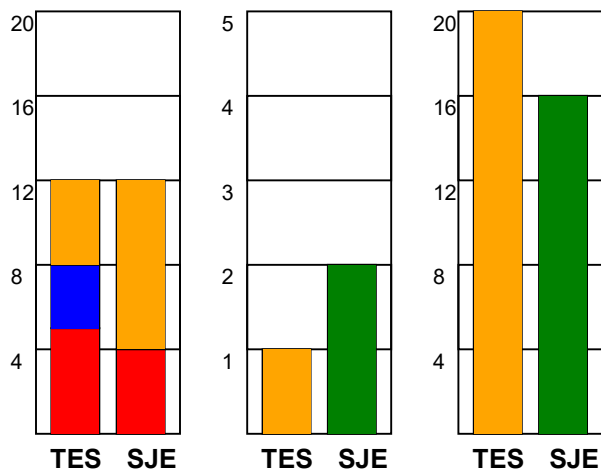

KAMPRAPPORT

Team Esbjerg - Sønderjyske Kvindehåndbold 33 - 30 (17 - 14)

111299 / 13-5-2025 / Blue Water Dokken / Slutspil Kvinder

Fordeling af mål og skud:

Gbr=Gennembrud. 1.f=Kontra første bølge. 2.f=Kontra anden bølge

Angrebet sluttede med:

Tekn. Fejl

2 min

Assist

■ = REGELBRUD
■ = TABT BOLD
■ = FEJLAFLEVERING

Skuddene endte med:

Målforskel i løbet af kampen: